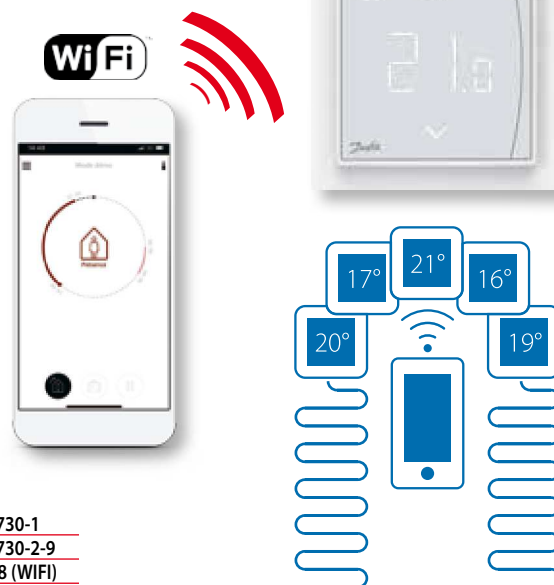

• THERMOSTAT D'AMBIANCE CONNECTÉ

ECtemp Smart (ancien DEVireg SMART)

Transformez votre smartphone ou tablette (Android ou IOS) en outil pour la gestion de votre chauffage pièce par pièce, et ce, quel que soit le nombre de thermostats

Thermostat tactile

Chauffage par le sol connecté

Peut contrôler l'ensemble des thermostats de votre maison

Caractéristiques ECtemp Smart

Tension	220 - 240V ~ 50/60Hz	Norme	EN/IEC 60730-1
Classe de protection	Class II	Norme (thermostat)	EN/IEC 60730-2-9
IP classe	IP21	Norme (WIFI)	EN 300 328 (WIFI)
Pouvoir de coupure	16A / 3680W à 230V		

détails techniques : page 22.

Le thermostat :

- Navigation simple et intuitive.
- Design fin et stylé, compatible avec cadre décor avec ouverture 55x55.
- Détection fenêtre ouverte automatique qui coupe la demande du plancher chauffant.
- Lecture de la consommation d'énergie totale pour une conscience renforcée de la préservation de l'environnement 7 jours / 30 jours.
- Peut être appairé avec 10 appareils mobiles via l'application ECtemp Smart.
- 5 périodes de chauffe par jour.

L'application :

- Pilotez le chauffage de votre maison de n'importe où dans le monde.
- Accédez au thermostat sur place, même sans connexion internet.
- Créez des zones pour piloter facilement les thermostats les plus fréquemment utilisés.
- Contrôlez des thermostats situés dans plusieurs endroits (maison principale, secondaire, bureaux,...).
- Protection hors gel, programmation hebdomadaire, mode absence / vacances et mode économie.
- Système de notification en cas d'alertes.
- Aucune donnée n'est stockée dans le cloud et les informations personnelles de votre client sont sécurisées en permanence.

GARANTIE
5
ANS

Désignation produit	N° Code	Prix € HT
ECtemp Smart Blanc pur (RAL 9010)	088L1141	205,97
ECtemp Smart Blanc polaire (RAL 9016)	088L1140	205,97
ECtemp Smart Noir (RAL 9005)	088L1143	205,97

Gestion d'un nombre illimité de thermostats avec l'application ECtemp Smart

Avec l'application ECtemp Smart, vos clients peuvent contrôler autant de thermostats qu'ils veulent, dans autant d'endroits différents.

Une seule appli pour gérer le chauffage pièce par pièce dans la maison, de leur appartement ou de leur résidence secondaire.

Il est impératif d'avoir un Smartphone Wi-Fi pour l'installation.