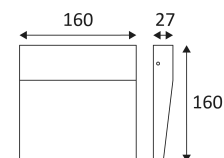

Le produit Applique murale extérieure carrée ELBY S Indigo - 3W - 3000K - 390Lm - IP54

est en vente chez Domomat !

ELBY S

- Applique murale extérieure pour balisage.
- Convertisseur non dimmable intégré dans l'appareil.