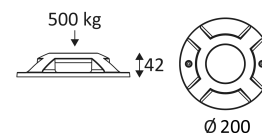

# ELNE 4

- Luminaire extérieur pour circulation.
- Quatre fenêtres.
- Avec entrée et sortie de câble.
- Carrossable résistance 500kg.
- Convertisseur non dimmable intégré dans l'appareil.

Ce produit contient 4 source(s) lumineuse(s) d'efficacité énergétique G.