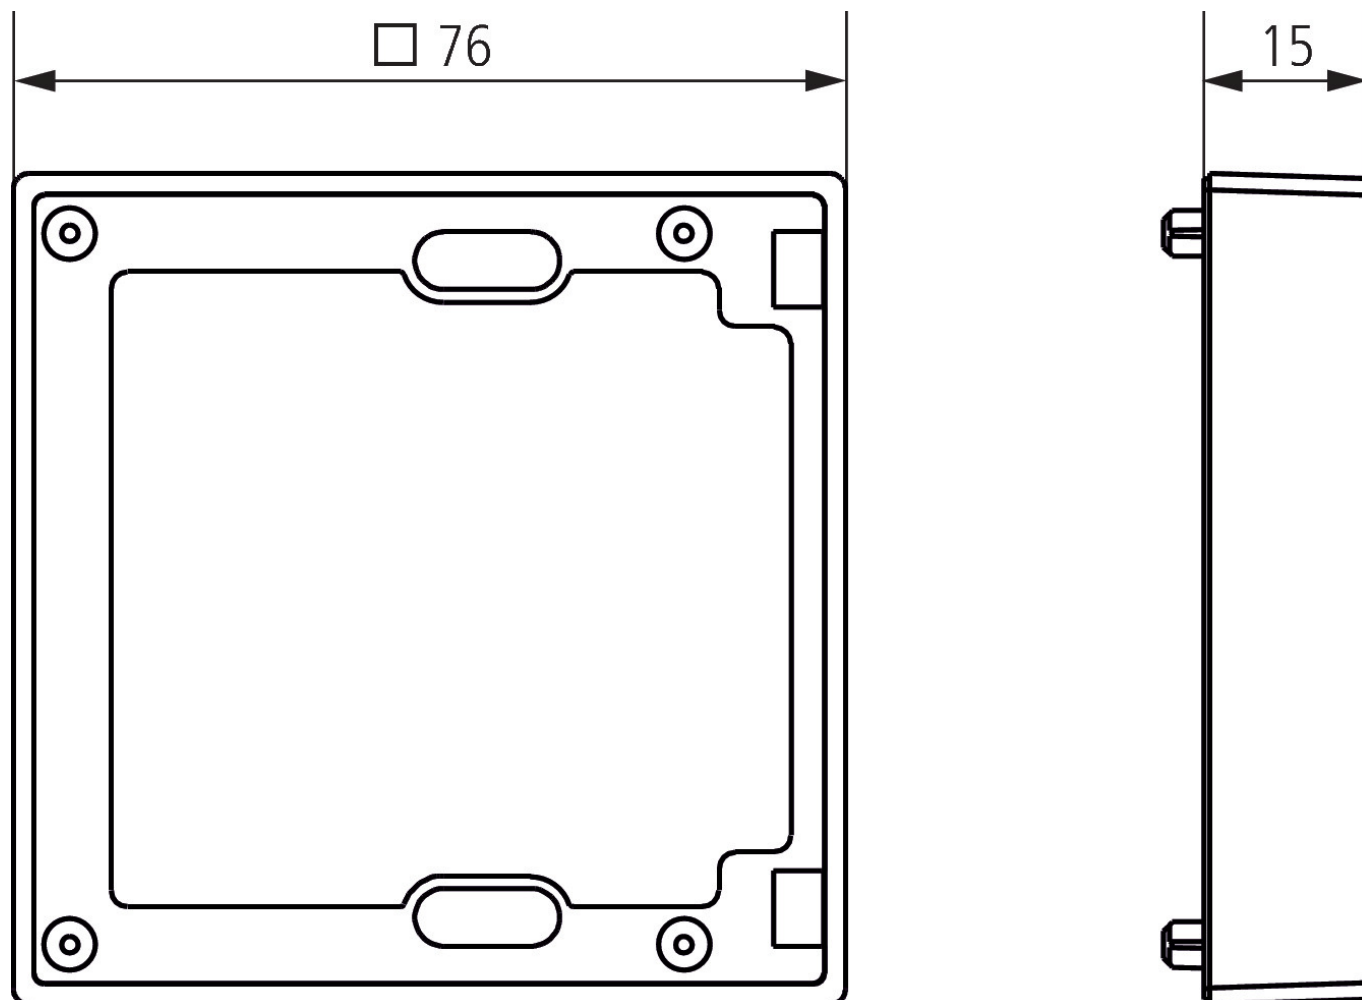

Entretoise pour fixation murale 10 WH

N° de réf.: 9070971

theben

Plans d'encombrement

Sous réserve de modifications ou d'erreurs

Pour plus d'informations, consulter: www.theben.fr/produit/9070971

Les données de charge sont déterminées avec des illuminants sélectionnés à titre d'exemple et sont donc des données typiques en raison du grand nombre de produits disponibles.

06/08/2022

Page 2 de 2