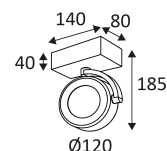

EOLE 1

- Applique murale ou plafonnier.
- Convertisseur non dimmable intégré dans l'appareil.

CODE	COULEUR	MATIÈRE	AC	LED	T° (K)	LED Lumen	System Lumen
WA13705	NOIR MAT	FONTE D'ALUMINIUM	AC 230V	10W	3000K	1000 Lm	940 Lm
WA13730	BLANC MAT	FONTE D'ALUMINIUM	AC 230V	10W	3000K	1000 Lm	940 Lm

Montage sur un mur ou un plafond.

Usage intérieur uniquement.

Protection contre la pénétration de corps supérieurs à 12mm. Sans protection contre l'eau.

Résistance : 0,23 Joule.

Produit à isolation principale qui comporte des dispositifs reliant l'ensemble de ses parties métalliques accessibles au conducteur de protection.

Orientation verticale possible du luminaire pour un maximum de 175°.

Orientation horizontale possible du luminaire pour un maximum de 355°.

Faisceau 36°.

Homologation CE.

IRC >80

"Durée de vie" des moteurs de lumière.

RG1.

Testé à 650°.

Alimentation incluse.

Garantie 3 ans.

Courbe photométrique disponible sur le site web: www.indigo-lighting.com