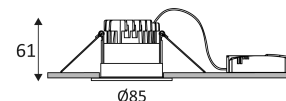

EPI RD

- Downlight encastré rond fixe.
- Réflecteur basse luminance.
- Fixation par ressorts.
- Convertisseur dimmable déporté fourni.
- Compatible avec variateur début et fin de phase.