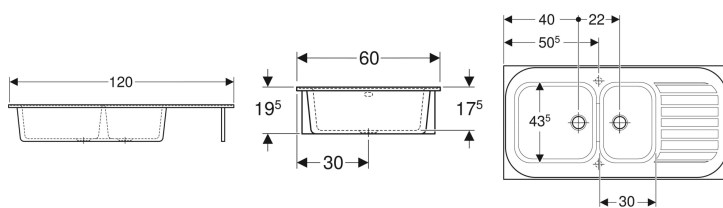

Fiche - 690000000 - Geberit

**Évier Romans Geberit - À poser - 2
cuves 1 égouttoir -
600x1200x195mm - Grès**
Réf 690000000

241.08€^{TTC*}

Voir le produit : <https://www.domomat.com/61935-evier-romans-geberit-a-poser-2-cuves-1-egouttoir-600x1200x195mm-gres-geberit-690000000.html>

*Le produit **Évier Romans Geberit - À poser - 2 cuves 1 égouttoir - 600x1200x195mm - Grès**
est en vente chez Domomat !*

Évier à poser Geberit Romans

Exemple d'image

Utilisation

- Pour installation sur meubles bas d'une largeur de 120 cm

Caractéristiques

- Évier à poser

Contenu de la livraison

- Évier
- Vidage

- Réversible sur 180°

Caractéristiques techniques

Matériau | Grès

- Deux bouchons de bonde en acier inoxydable
- Deux soupapes d'écoulement avec empiècement pour grille

N° de réf.	Couleur / surface	Trou de robinetterie	Trop-plein	B	H	T
00690000000	blanc	Amorcé	Visible	120 cm	19.5 cm	60 cm

- Trous amorcés pour robinetterie monotrou, un par côté.
- À poser sur meuble de 120 cm