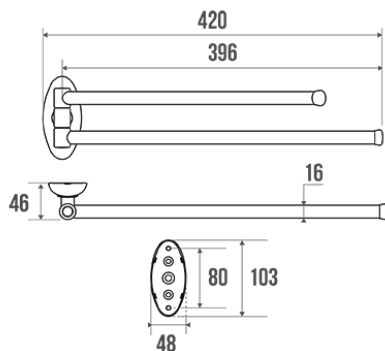

Fiche Pellet 030112

Porte-serviettes 2 barres mobiles Pellet - Longueur 400mm - Chromé

Réf 030112

67.90€^{TTC*}

Voir le produit : <https://www.domomat.com/61993-porte-serviettes-2-barres-mobiles-pellet-longueur-400mm-chrome-pellet-030112.html>

Le produit Porte-serviettes 2 barres mobiles Pellet - Longueur 400mm - Chromé est en vente chez Domomat !

Fiche technique

Informations

Désignation	CLASSIQUE - Porte-serviettes 2 barres mobiles, Laiton Chromé
Référence	030112

Les + produit

+ **Garantie totale anticorrosion.**

Description

Tube laiton nickelé chromé.
Embases résine de synthèse chromé brillant.
Fixations invisibles.

Visserie fournie.

Caractéristiques techniques

Matière	Laiton
Finition	Nickelé Chromé
Dimensions	46 x 420 x 103 mm
Poids brut	0.614 kg
Conditionnement	Sachet plastique + Cavalier pour mise en place sur broche
Garantie	5 ans
Gencod	3563390301128
Code douanier	7418200090
Notice	Aucune notice disponible