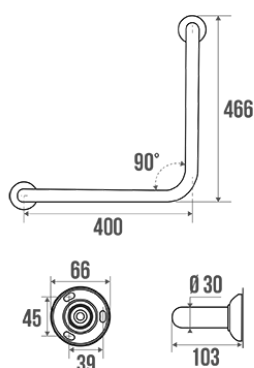

Fiche Pellet 049240

**Barre de relevage coudée 90° Pellet -
Ø 30 mm - 400x400 mm - Blanc**

Réf 049240

63.26€^{TTC*}

Voir le produit : <https://www.domomat.com/61910-barre-de-relevage-coudee-90-pellet-o-30-mm-400x400-mm-blanc-pellet-049240.html>

Le produit Barre de relevage coudée 90° Pellet - Ø 30 mm - 400x400 mm - Blanc est en vente chez Domomat !

Fiche technique

Informations

Désignation Barre coudée 90°, Aluminium Epoxy Blanc
Référence 049240

Les + produit

- + **Fixations invisibles.**
- + **Garantie anticorrosion.**

Description

Angle à 90°.
Symétrique.
Tube aluminium blanc Ø 30 mm, platines et cache-fixations blanc en résine de synthèse, Ø 66 mm.

Matière	Aluminium
Finition	Epoxy
Couleur	Blanc
Dimensions	400 x 400 mm
Diamètre Ø	30 mm
Poids brut	0.610 kg
Conditionnement	Sachet plastique imprimé
Charge admissible	150 kg
Tests laboratoire à	225 kg
Garantie	10 ans
Gencod	3563390492406
Code douanier	7615200000
Notice	Aucune notice disponible