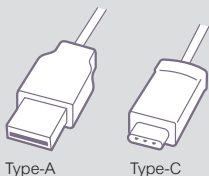

Céliane™

chargeurs USB et chargeur sans fil - induction

■ USB Type-C standardisation

USB Type-C : nouvelle version miniaturisée et réversible du connecteur USB traditionnel (Type-A)

La commission Européenne et les principaux fabricants de smartphones ont signé un M.O.U (memorandum of understanding) visant à généraliser l'équipement et l'usage des connecteurs Type-C. 7 fabricants leaders sont signataires de l'accord qui garantit la compatibilité de leurs smartphones avec les chargeurs USB de Type-C Apple Samsung Google LG Sony lenovo Motorola

La standardisation :
- facilite la connexion pour l'utilisateur
- optimise et rend compatible la charge

■ Chargement en environnement Céliane

Chargeur sans fil - induction et chargeur USB 2,4 A Type-A

* WPC : Wireless Power Consortium (750 membres)
Garantit l'interopérabilité et la sécurité avec les mobiles au standard Qi

■ Exemples d'installation

Réf. 0 674 65

Installé à proximité du PC, la prise chargeur libère les ports USB de mon terminal et évite sa mise en route. Les connecteurs Type-A et C permettent d'adapter les différents terminaux de la famille.