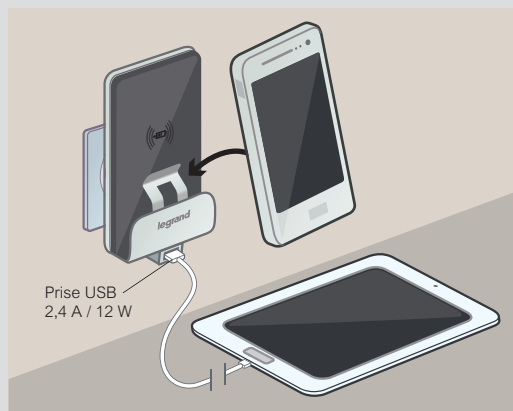

Céliane™

chargeurs USB et chargeur sans fil - induction

■ USB Type-C standardisation

USB Type-C : nouvelle version miniaturisée et réversible du connecteur USB traditionnel (Type-A)

La commission Européenne et les principaux fabricants de smartphones ont signé un M.O.U (memorandum of understanding) visant à généraliser l'équipement et l'usage des connecteurs Type-C. 7 fabricants leaders sont signataires de l'accord qui garantit la compatibilité de leurs smartphones avec les chargeurs USB de Type-C Apple Samsung Google LG Sony lenovo Motorola

La standardisation :
- facilite la connexion pour l'utilisateur
- optimise et rend compatible la charge

■ Chargement en environnement Céliane

Chargeur sans fil - induction et chargeur USB 2,4 A Type-A

* WPC : Wireless Power Consortium (750 membres)
Garantit l'interopérabilité et la sécurité avec les mobiles au standard Qi

■ Chargeur sans fil - induction + chargeur USB Type-A

Chargement sans fil par transfert d'énergie

Permet la charge avec étui

- Produits certifiés Qi-WPC*
- Technologie faible émission compatible avec les spécifications ICNIRP relatives à la protection des individus vis-à-vis des champs électromagnétiques
- Standard mondial Qi
- Adopté par l'automobile et les CHR (Café Hôtel Restaurant)
- Equipe 100 % des smartphones à induction
- Temps de charge moyen < 2 h

■ Exemples d'installation

Réf. 0 674 65

Installé à proximité du PC, la prise chargeur libère les ports USB de mon terminal et évite sa mise en route. Les connecteurs Type-A et C permettent d'adapter les différents terminaux de la famille.