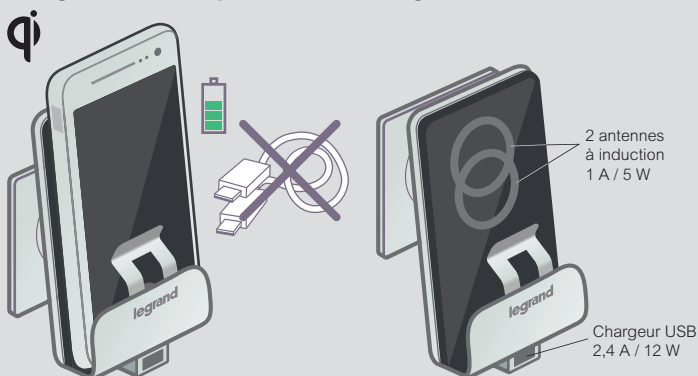

Céliane™

chargeurs USB et chargeur sans fil - induction

■ USB Type-C standardisation

USB Type-C : nouvelle version miniaturisée et réversible du connecteur USB traditionnel (Type-A)

La commission Européenne et les principaux fabricants de smartphones ont signé un M.O.U (memorandum of understanding) visant à généraliser l'équipement et l'usage des connecteurs Type-C. 7 fabricants leaders sont signataires de l'accord qui garantit la compatibilité de leurs smartphones avec les chargeurs USB de Type-C Apple Samsung Google LG Sony lenovo Motorola

La standardisation :
- facilite la connexion pour l'utilisateur
- optimise et rend compatible la charge

■ Chargement en environnement Céliane

Chargeur sans fil - induction et chargeur USB 2,4 A Type-A

* WPC : Wireless Power Consortium (750 membres)
Garantit l'interopérabilité et la sécurité avec les mobiles au standard Qi

■ Chargeur sans fil - induction + chargeur USB Type-A

Chargement sans fil par transfert d'énergie

Permet la charge avec étui

- Produits certifiés Qi-WPC*
- Technologie faible émission compatible avec les spécifications ICNIRP relatives à la protection des individus vis-à-vis des champs électromagnétiques
- Standard mondial Qi
- Adopté par l'automobile et les CHR (Café Hôtel Restaurant)
- Equipe 100 % des smartphones à induction
- Temps de charge moyen < 2 h

■ Exemples d'installation

Réf. 0 674 65

Installé à proximité du PC, la prise chargeur libère les ports USB de mon terminal et évite sa mise en route. Les connecteurs Type-A et C permettent d'adapter les différents terminaux de la famille.