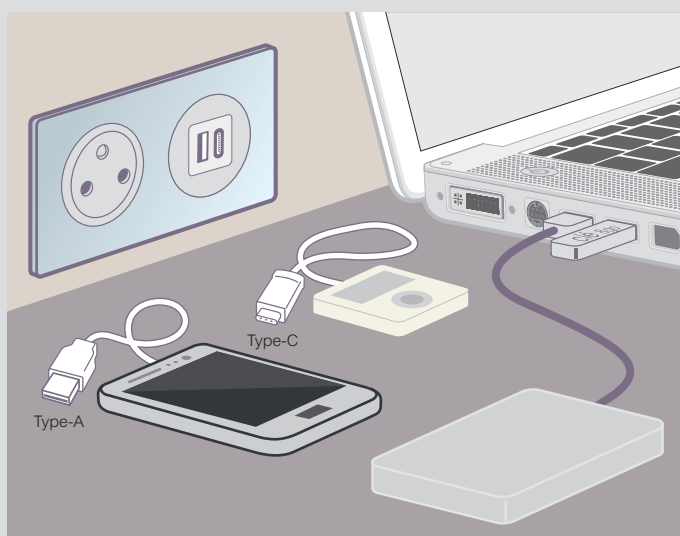

La standardisation :
- facilite la connexion pour l'utilisateur
- optimise et rend compatible la charge

■ Chargement en environnement Céliane

Chargeur sans fil - induction et chargeur USB 2,4 A Type-A

* WPC : Wireless Power Consortium (750 membres)
Garantit l'interopérabilité et la sécurité avec les mobiles au standard Qi

■ Chargeur sans fil - induction + chargeur USB Type-A

Chargement sans fil par transfert d'énergie

Permet la charge avec étui

- Produits certifiés Qi-WPC*
- Technologie faible émission compatible avec les spécifications ICNIRP relatives à la protection des individus vis-à-vis des champs électromagnétiques
- Standard mondial Qi
- Adopté par l'automobile et les CHR (Café Hôtel Restaurant)
- Equipe 100 % des smartphones à induction
- Temps de charge moyen < 2 h

■ Exemples d'installation

Réf. 0 674 65

Installé à proximité du PC, la prise chargeur libère les ports USB de mon terminal et évite sa mise en route. Les connecteurs Type-A et C permettent d'adapter les différents terminaux de la famille.