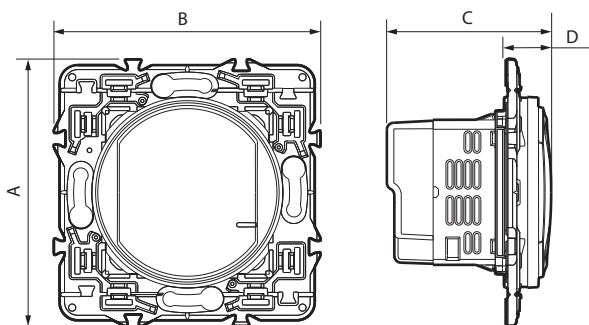

3. DIMENSIONS (mm)

A	B	C	D
74	74	46	13

4. CONNEXION

Type de bornes : à vis

Capacité des bornes : 2 x 1,5 mm² ou 1 x 2,5 mm²

Longueur de dénudage : 8 mm

Tournevis plat : 3 mm

5. FONCTIONNEMENT