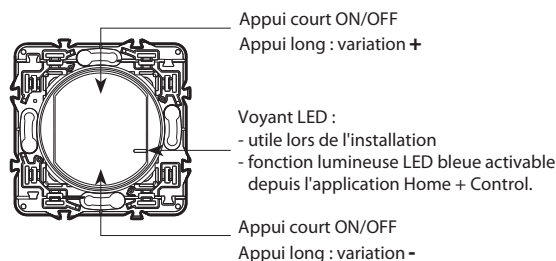

3. DIMENSIONS (mm)

A	B	C	D
74	74	46	13

4. CONNEXION

Type de bornes : à vis

Capacité des bornes : 2 x 1,5 mm² ou 1 x 2,5 mm²

Longueur de dénudage : 8 mm

Tournevis plat : 3 mm

5. FONCTIONNEMENT