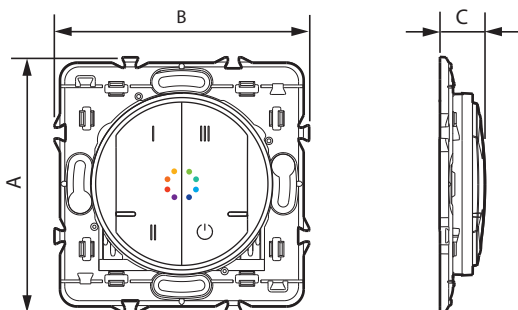

Peut être utilisée comme va-et-vient ou commande de groupe d'éclairage.

• Se fixe directement sur un mur ou se visse sur une boîte d'encastrement.

Peut s'associer en multiposte, avec d'autres produits d'appareillage.

3. DIMENSIONS (mm)

Références	A	B	C
0 677 67/68/69	74	74	13
1 991 36/37	82	90	13

4. FONCTIONNEMENT

Bouton RESET servant à revenir en mode usine

5. CARACTÉRISTIQUES TECHNIQUES

■ 5.1 Caractéristiques mécaniques