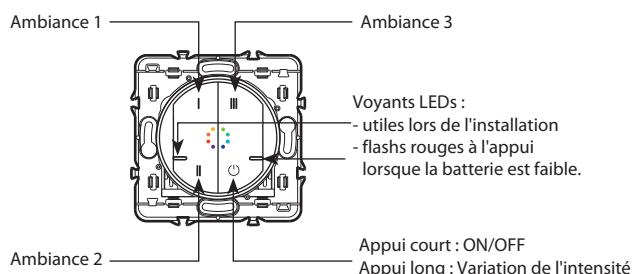

4. FONCTIONNEMENT

Bouton RESET servant à revenir en mode usine

5. CARACTÉRISTIQUES TECHNIQUES

■ 5.1 Caractéristiques mécaniques

Protection contre les chocs : IK 02

Protection contre les corps solides/liquides : IP 20 sans plaque ni doigt
IP 40 produit monté

■ 5.2 Caractéristiques matières

Boîtier mécanisme avec support : PC chargé 10% fibre de verre

Couleur	Blanc	Titane	Graphite
Doigt	ABS	ABS peint	ABS peint
Plaque	ABS + PC	-	-

Sans halogène

Tenue aux UV

Autoextinguibilité : 650° C/30 s

■ 5.3 Caractéristiques électriques

Alimentation par pile lithium (fournie) type CR2032 - 3 V

Durée de vie de la pile : 8 ans pour 10 actionnements par jour

Technologie radio zigbee

Fréquence 2,4 GHz à 2,4835 GHz

Niveau de puissance : < 100 mW

■ 5.4 Caractéristiques climatiques

Température d'utilisation : + 5° C à + 45° C

Température de stockage : 0° C à + 45° C