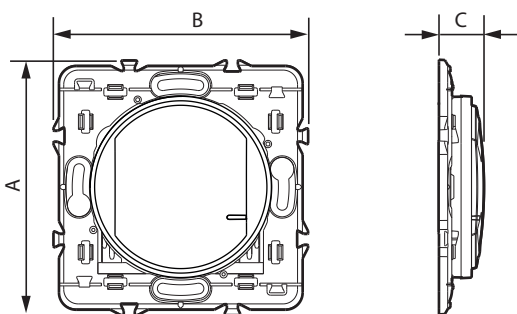

• Se fixe directement sur un mur ou se visse sur une boîte d'encastrement.

• Peut s'associer en multiposte, avec d'autres produits d'appareillage.

• Se pose sur du mobilier (mobile).

Peut être associé à 20 interrupteurs à option variation connectés ou prises connectées.

3. DIMENSIONS

A	B	C
74	74	13

4. FONCTIONNEMENT

5. CARACTÉRISTIQUES TECHNIQUES

■ 5.1 Caractéristiques mécaniques

Protection contre les chocs : IK 02

Protection contre les corps solides/liquides : IP 20 sans plaque ni doigt
IP 40 produit monté