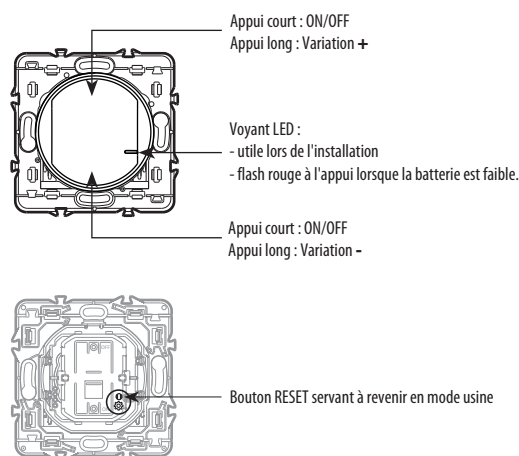

• Se fixe directement sur un mur ou se visse sur une boîte d'encastrement.

• Peut s'associer en multiposte, avec d'autres produits d'appareillage.

• Se pose sur du mobilier (mobile).

Peut être associé à 20 interrupteurs à option variation connectés ou prises connectées.

2. GAMME

Description	Blanc	Titane	Graphite
Commande sans fil d'éclairage et de prise, pour une fonction ON/OFF, variateur, centralisation. Livrée avec pile. Equipée d'un voyant LED (configuration) et d'un bouton RESET (caché) servant à revenir en mode usine. Fixations autocollantes repositionnables fournies. A équiper d'une plaque de finition.	0 677 23A	0 677 73A	0 648 93A

3. DIMENSIONS

A	B	C
74	74	13

4. FONCTIONNEMENT

5. CARACTÉRISTIQUES TECHNIQUES

■ 5.1 Caractéristiques mécaniques

Protection contre les chocs : IK 02

Protection contre les corps solides/liquides : IP 20 sans plaque ni doigt
IP 40 produit monté