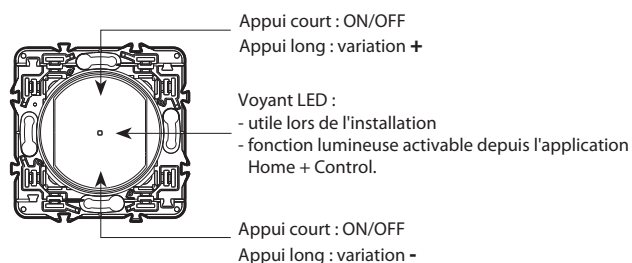

### 3. DIMENSIONS (mm)

A	B	C	D
74	74	47	13

### 4. CONNEXION

Type de bornes : à vis

Capacité des bornes : 1 x 2,5 mm<sup>2</sup> - 2 x 1,5 mm<sup>2</sup>

Longueur de dénudage : 7 mm

Tournevis plat : 3 mm

### 5. FONCTIONNEMENT