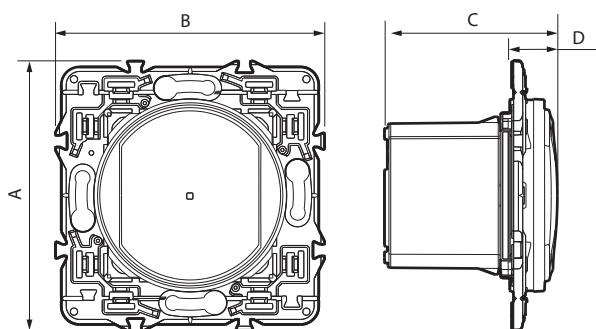

Permet de contrôler en local ou à distance vos éclairages.

S'installe facilement en lieu et place d'un interrupteur standard dans une boîte profondeur 40 mm minimum.

Fixation à griffes et/ou à vis.

### 3. DIMENSIONS (mm)

A	B	C	D
74	74	47	13