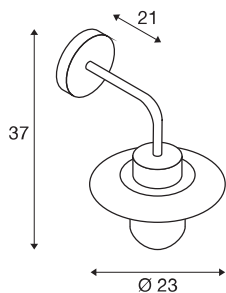

## MOLAT

applique extérieure, anthracite, E27, 60W max, IP44

L'applique MOLAT est en aluminium laqué et verre qui recouvre la douille E27 intégrée. La tête placée sur le bras courbé est fixe et orientée vers le bas. Luminaire adapté pour l'extérieur grâce à l'indice de protection IP44. Branchement électrique des luminaires disponibles en coloris anthracite, directement sur le réseau 230V.

## INFORMATIONS TECHNIQUES

Réf.	1000820
Nombre de douilles	1
Code IP	IP 44
Classe de résistance aux chocs	IK 02
Résistance aux chocs	0,2 Joule
Montage	En saillie
Détails de montage	Applique
Tension nominale primaire	220-240V ~50/60Hz
Classe de protection	I
Puissance en watts	60 W
Coloris	anthracite
Répartition de l'intensité lumineuse	rotosymétrique
Sortie lumineuse	diffus
Longueur	37 cm
Largeur	23 cm
Hauteur	23 cm
Poids net	1,18 kg
Poids brut	1,693 kg
Page du BIG WHITE	657