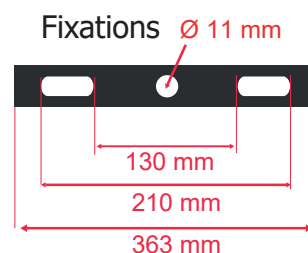

Dimensions

*nouveau classement énergétique conforme à la réglementation en vigueur depuis le 01/09/2021

Les normes internationales fixent la tolérance du flux lumineux et de la charge associée à ± 10 %. La température des couleurs est soumise à une tolérance pouvant aller jusqu'à +/-150° Kelvin par rapport à la valeur nominale

Les produits présentés dans les documents, offres commerciales, catalogues ou fiches techniques sont soumis à modification sans préavis.

Les caractéristiques ne deviennent contractuelles qu'après accord écrit de la direction de MIIDEX LIGHTING.