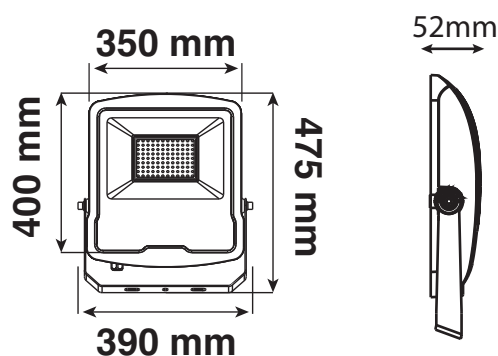

Dimensions

*nouveau classement énergétique conforme à la réglementation en vigueur depuis le 01/09/2021

Les normes internationales fixent la tolérance du flux lumineux et de la charge associée à ± 10 %. La température des couleurs est soumise à une tolérance pouvant aller jusqu'à +/-150° Kelvin par rapport à la valeur nominale

Les produits présentés dans les documents, offres commerciales, catalogues ou fiches techniques sont soumis à modification sans préavis.

Les caractéristiques ne deviennent contractuelles qu'après accord écrit de la direction de MIIDEX LIGHTING.