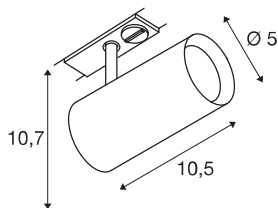

*Le produit Spot sur rail Noblo SLV - 7,5W - 2700K - Noir
est en vente chez Domomat !*

NOBLO SPOT

spot, pour rail 1 allumage, intérieur, noir, LED, 7,5W, 2700K

Spot LED NOBLO orientable et inclinable avec adaptateur correspondant pour système de rail monophasé 230V. Ce luminaire séduit par son design épuré qui le rend idéal pour les concepts d'éclairage modernes. Fabriqué en aluminium, ce luminaire est équipé d'un module LED Premium.

INFORMATIONS TECHNIQUES

Réf. :	1001862
Nombre de sorties lumineuses différentes	1
Tension nominale primaire	220-240V ~50/60Hz mA/V
Courant secondaire / tension secondaire	350mA
Longueur	10,5 cm
Hauteur	10,7 cm
Diamètre	5 cm
Poids net	0,243 kg
Poids brut	0,324 kg
Code IP	IP 20
Classe de protection	I
Montage	En saillie
Détails de montage	Rail plafond, Rail applique
Variable	Oui
Technologie de variation de l'éclairage	Variateur en fin de phase
Puissance en watts	8 W
Lumen	620 lm
Température de couleur	2700 Kelvin
Angle de rayonnement	36 °
Coloris	noir
IRC	80