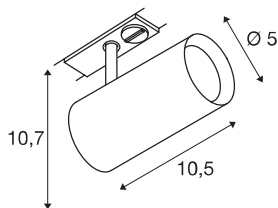

Fiche spot SLV

Spot sur rail Noblo SLV - 7,5W - 2700K - Blanc

Réf 1001863

52.50€^{TTC*}

Voir le produit : <https://www.domomat.com/106268-spot-sur-rail-noblo-slv-75w-2700k-blanc-slv-decllic-1001863.html>

*Le produit Spot sur rail Noblo SLV - 7,5W - 2700K - Blanc
est en vente chez Domomat !*

NOBLO SPOT

spot, pour rail 1 allumage, intérieur, blanc, LED, 7,5W, 2700K

Spot LED NOBLO orientable et inclinable avec adaptateur correspondant pour système de rail monophasé 230V. Ce luminaire séduit par son design épuré qui le rend idéal pour les concepts d'éclairage modernes. Fabriqué en aluminium, ce luminaire est équipé d'un module LED Premium.

INFORMATIONS TECHNIQUES

Réf. :	1001863
Nombre de sorties lumineuses différentes	1
Tension nominale primaire	220-240V ~50/60Hz mA/V
Courant secondaire / tension secondaire	350mA
Longueur	10,5 cm
Hauteur	10,7 cm
Diamètre	5 cm
Poids net	0,245 kg
Poids brut	0,325 kg
Code IP	IP 20
Classe de protection	I
Montage	En saillie
Détails de montage	Rail plafond, Rail applique
Variable	Oui
Technologie de variation de l'éclairage	Variateur en fin de phase
Puissance en watts	8 W
Lumen	620 lm
Température de couleur	2700 Kelvin
Angle de rayonnement	36 °
Coloris	blanc
IRC	80