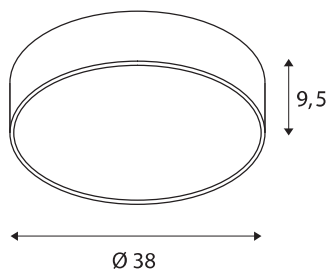

MEDO 40 CORONA

applique et plafonnier intérieur, rond, blanc, LED, 30W, 3000K/4000K, variable Triac

Le luminaire de haute qualité MEDO AMBIENT complète la gamme MEDO et séduit par ses nouvelles caractéristiques sophistiquées : grâce à sa sortie lumineuse indirecte et homogène vers le haut, il crée un effet AMBIENT décoratif. Flexibilité assurée grâce à l'interrupteur pratique : la variante MEDO AMBIENT se règle aisément de 3000 à 4000K. Le MEDO AMBIENT brille également lors de l'installation : il suffit de visser la plaque de base au mur ou au plafond, puis de fixer simplement le boîtier à la douille à l'aide de trois pinces. Il se démonte tout aussi facilement. Grâce au kit de suspension, le plafonnier peut être transformé en suspension et convient donc aussi parfaitement aux pièces à plafond haut. L'alimentation LED intégrée permet le raccordement direct à la tension secteur 120V-240V.