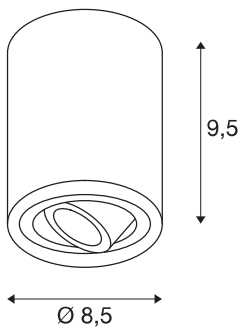

*Le produit Plafonnier Triledo SLV - 10W - GU10 - Orientable - Noir
est en vente chez Domomat !*

TRILEDOS

plafonnier intérieur, simple, rond, noir, GU10/LED GU-10 51mm, 10W max

Le plafonnier orientable et inclinable TRILEDOS ROUND CL est fabriqué en aluminium et est disponible en coloris de boîtier blanc, aluminium brossé et noir mat. Sa tête en aluminium permet une orientation personnalisée du faisceau lumineux. Équipé d'une douille GU10, le luminaire peut être raccordé directement à la tension secteur 230V.

INFORMATIONS TECHNIQUES

Réf. :	1002010
Douille	GU10
Source	LED GU10 51mm
Nombre de douilles	1
Lampes incluses	Non
Tension nominale primaire	220-240V ~50/60Hz mA/V
Plage d'inclinaison	20 °
Plage de rotation horizontale	350 °
Hauteur	9,5 cm
Diamètre	8,5 cm
Poids net	0,442 kg
Poids brut	0,539 kg
Code IP	IP 20
Classe de protection	I
Montage	En saillie
Détails de montage	Plafond
Puissance en watts	10 W
Coloris	noir
Page du BIG WHITE	266