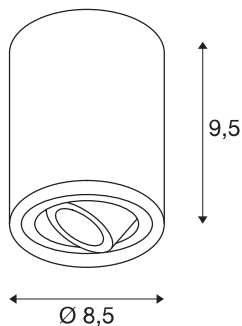

*Le produit Plafonnier Triledo SLV - 10W - GU10 - Orientable - Blanc
est en vente chez Domomat !*

TRILEDOS

plafonnier intérieur, simple, rond, blanc, GU10/LED
GU10 51mm, 10W max

Le plafonnier orientable et inclinable TRILEDOS ROUND CL est fabriqué en aluminium et est disponible en coloris de boîtier blanc, aluminium brossé et noir mat. Sa tête en aluminium permet une orientation personnalisée du faisceau lumineux. Équipé d'une douille GU10, le luminaire peut être raccordé directement à la tension secteur 230V.

INFORMATIONS TECHNIQUES

Réf. :	1002011
Douille	GU10
Source	LED GU10 51mm
Nombre de douilles	1
Lampes incluses	Non
Tension nominale primaire	220-240V ~50/60Hz mA/V
Plage d'inclinaison	20 °
Plage de rotation horizontale	350 °
Hauteur	9,5 cm
Diamètre	8,5 cm
Poids net	0,442 kg
Poids brut	0,54 kg
Code IP	IP 20
Classe de protection	I
Montage	En saillie
Détails de montage	Plafond
Puissance en watts	10 W
Coloris	blanc
Page du BIG WHITE	266