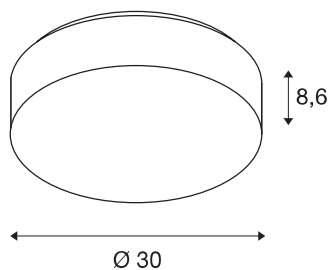

INFORMATIONS TECHNIQUES

Réf.	1002075
Code IP	IP 44
Montage	En saillie
Détails de montage	Plafond, Applique
Tension nominale primaire	220-240V ~50/60Hz
Courant / tension secondaire	350 mA
Classe de protection	I
Puissance en watts	13.5 W
Température ambiante minimale	-20 °C
Température ambiante maximale	30 °C
Hauteur du courant d'appel	25 A
Durée du courant d'appel	300 µs
Effet stroboscopique (SVM)	0.01
Lumen	1600 / 1650 lm
Température de couleur	3000/4000 Kelvin
Coloris	blanc
IRC	80
Données LXXBXX	L70B50
Durée de vie	50000 h
Sortie lumineuse	directement
Hauteur	8,6 cm
Diamètre	30 cm

Source Lumineuse

916351	
--------	---

Poids net	0.672 kg
Poids brut	1.073 kg
Page du BIG WHITE	329