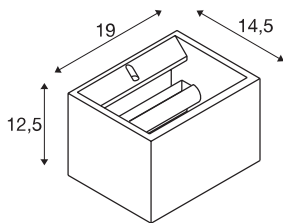

*Le produit Applique Plastra SLV - Up/down - 20W - Blanc
est en vente chez Domomat !*

PLASTRA

applique intérieure, rectangulaire, blanc, R7s 118mm, 20W max, plâtre

Avec le luminaire plâtre PLASTRA QT-DE12, vous disposez d'une applique personnalisée de forme épurée. Ce luminaire est prêt à recevoir des sources QT-DE12 et à être raccordé directement à la tension secteur 230V. Le luminaire peut être recouvert de peinture murale à la suite d'un apprêt.

INFORMATIONS TECHNIQUES

Réf.	1002238
Douille	R7s 118mm
Nombre de douilles	1
Code IP	IP 20
Montage	En saillie
Détails de montage	Applique
Tension nominale primaire	220-240V ~50/60Hz
Classe de protection	I
Puissance en watts	20 W
Coloris	blanc
Répartition de l'intensité lumineuse	asymétrique
Sortie lumineuse	direct - indirect
Largeur	19 cm
Hauteur	12.5 cm
Profondeur	14.5 cm
Poids net	1.731 kg
Poids brut	2.121 kg
Page du BIG WHITE	191