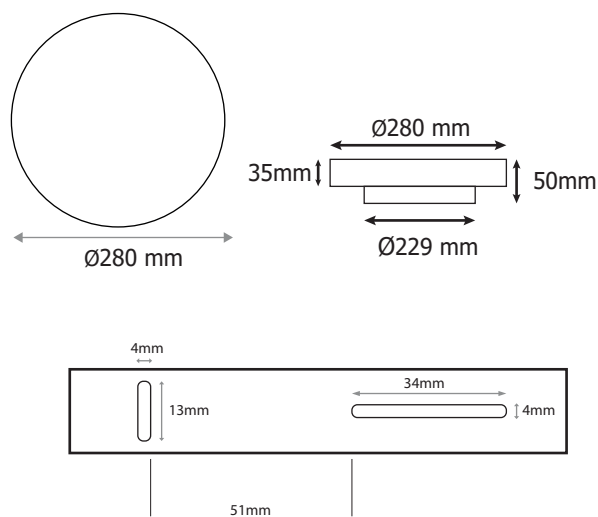

Dimensions (Ø x H) : Ø280 x 50 mm

Fixation : En saillie

Emballage : Boite

EAN : 3701124430595

Angle : 120°

Matériaux utilisés : Aluminium + PC

Durée de vie théorique de la LED : 50,000 Heures

Maintien du flux :  $L_{70} 50'000h B_{10}$

Indice de protection IP : IP54

Indice de protection IK : IK10

Poids Net : ≈0,660 Kg

### Dimensions

Ce produit contient une source lumineuse de classe d'efficacité énergétique

Les normes internationales fixent la tolérance du flux lumineux et de la charge associée à ± 10 %. La température des couleurs est soumise à une tolérance pouvant aller jusqu'à +/-150° Kelvin par rapport à la valeur nominale