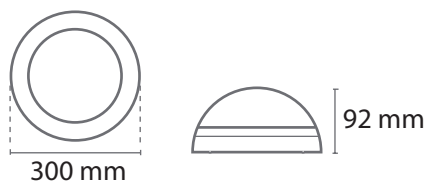

Dimensions (L x H) : Ø300 x 92 mm

Fixation : En saillie

Type de pose : Plafonnier ou applique

Emballage : Boite

EAN : 3701124430779

Angle : 120° / 75°

Matériaux utilisés : PC

Durée de vie théorique de la LED : 30,000 Heures

Maintien du flux : 30'000h

Indice de protection IK : IK10

Indice de protection IP : IP65

Poids Net : ≈0,65Kg

### Dimensions