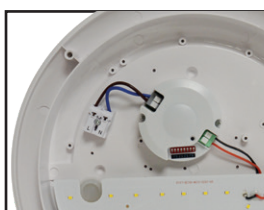

## CASA ASYM

**PLAFONNIER LED Ø300mm - ASYMETRIQUE**  
**+ DÉTECTEUR RF avec PRÉAVIS D'EXTINCTION**  
**18W - 1800LM - 4000K**

Angle d'éclairage (Horizontal) 120°

Angle d'éclairage (vertical) 75°

Connecteur rapide double entrée