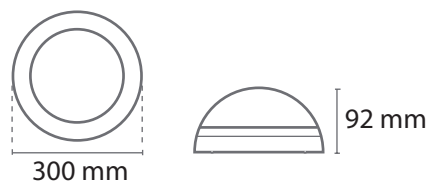

**Lumens : 1800 Lm**

Puissance absorbée : 18W

Puissance restituée : ≈160W

Température couleur : 4000K

**Dimmable : Non**

Dimensions (L x H) : Ø300 x 92 mm

Fixation : En saillie

Type de pose : Plafonnier ou applique

Angle : 120° / 75°

Matériaux utilisés : PC

Durée de vie théorique de la LED : 30,000 Heures

Maintien du flux : 30'000h

Indice de protection IK : IK10

Indice de protection IP : IP65

Poids Net : ≈0,65Kg

### Dimensions