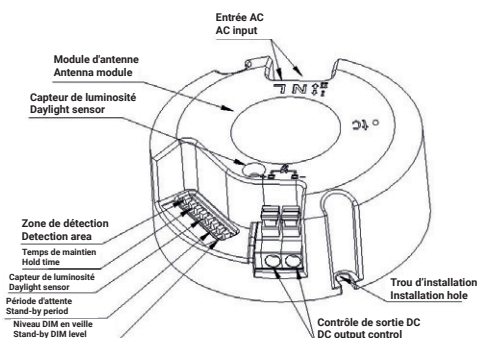

Détecteur RF + préavis d'extinction

⚠ Attention au sens du capot lors de l'installation du produit

Ce produit contient une source lumineuse de classe d'efficacité énergétique

Les normes internationales fixent la tolérance du flux lumineux et de la charge associée à ± 10 %. La température des couleurs est soumise à une tolérance pouvant aller jusqu'à +/-150° Kelvin par rapport à la valeur nominale

Les produits présentés dans les documents, offres commerciales, catalogues ou fiches techniques sont soumis à modification sans préavis.

Les caractéristiques ne deviennent contractuelles qu'après accord écrit de la direction de MIIDEX LIGHTING.