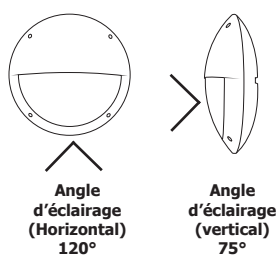

CASA ASYM

**PLAFONNIER LED Ø300mm - ASYMETRIQUE
+ DÉTECTEUR RF avec PRÉAVIS D'EXTINCTION
18W - 1800LM - 4000K**

Connecteur rapide double entrée

Ref. 100256

Produit : Hublot

Finition extérieure : Noir

Lumens : 1800 Lm

Puissance absorbée : 18W

Puissance restituée : ≈160W

Température couleur : 4000K

Dimmable : Non

Dimensions (L x H) : Ø300 x 92 mm

Fixation : En saillie

Type de pose : Plafonnier ou applique

Emballage : Boite

EAN : 3701124430786

Paramètres Optiques

Efficacité Lumineuse : > 90%

Index Rendu Couleur (IRC) : > 80

Lumens / watt : ≈ 100 Lm/w

Paramètres Electriques

Tension entrée : 220-240V AC

Fréquence : 50~60Hz

Puissance à l'allumage : > 95%

Facteur de puissance >0,98

Température et humidité de travail :

-20 °C- +45 °C / 85%

Allumage : Immédiat

Angle : 120° / 75°

Matériaux utilisés : PC

Durée de vie théorique de la LED : 30,000 Heures

Maintien du flux : 30'000h

Indice de protection IK : IK10

Indice de protection IP : IP65

Poids Net : ≈0,65Kg