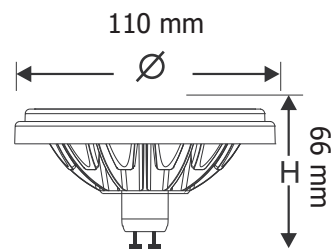

Allumage : Immédiat

Angle : 38°

Matériaux utilisés : Aluminium + PC

Durée de vie théorique de la LED : 25,000 Heures

ON/OFF > 125 000

Indice de protection IP : IP20

Poids Net : 0,096 Kg

Nouveauté : données en cours de validation

Dimensions (Ø x H) : Ø110 x 66 mm

Emballage : Boite

EAN : 3701124430830

Dimensions

Les normes internationales fixent la tolérance du flux lumineux et de la charge associée à ± 10 %. La température des couleurs est soumise à une tolérance pouvant aller jusqu'à +/-150° Kelvin par rapport à la valeur nominale