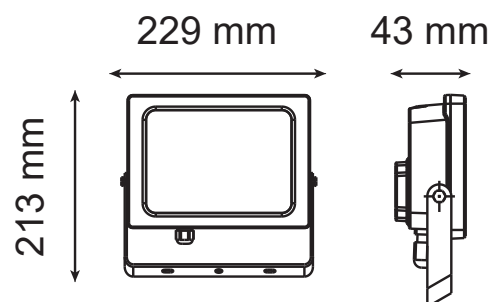

Finition : Blanc

Lumens : 4000 Lm

Puissance absorbée : 50W

Puissance restituée : ≈450W

Dimmable : Non

Température couleur : 3000K

Dimensions (L x l x H) : 229 x 43 x 213 mm

Emballage : Boite

Durée de vie théorique de la LED : 30,000 Heures

ON/OFF > 50 000

Indice de protection IP : IP65

Indice de protection IK : IK07

Poids Net : ≈1.2Kg

Dimensions

Ce produit contient une source lumineuse de classe d'efficacité énergétique