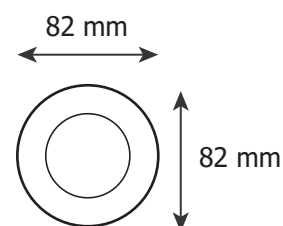

Finition extérieure : Blanc

Orientable : Oui

Dimensions (Ø) : Ø82mm

Emballage : Polybag

EAN : 3701124430953

Paramètres Electriques

Matériaux utilisés : PC

Indice de protection IP : IP20

Poids Net : 0,017 Kg

Nouveauté : données en cours de validation

Dimensions

Compatible avec

Spot Eclat CCT II
Réf. 100268

Spot Eclat CCT II
Réf. 100269