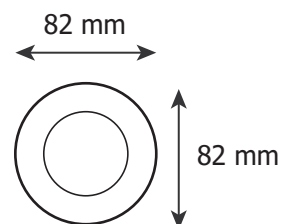

### COLLERETTE - RONDE ORIENTABLE POUR SPOT ECLAT CCT II

Ref. 100274

Produit : Colletterte ronde orientable

Finition extérieure : Alu

**Orientable : Oui**

Dimensions (Ø) : Ø82mm

Emballage : Polybag

EAN : 3701124430960

## Paramètres Electriques

Matériaux utilisés : PC

Indice de protection IP : IP20

Poids Net : 0,017 Kg

**Nouveauté : données en cours de validation**

## Dimensions