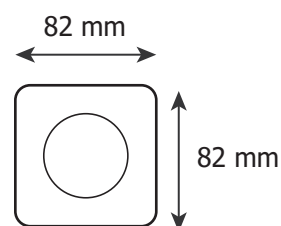

Finition extérieure : Blanc

Orientable : Non

Dimensions (L x l) : 82 x 82 mm

Emballage : Polybag

EAN : 3701124430984

Paramètres Electriques

Matériaux utilisés : PC

Indice de protection IP : IP20

Poids Net : 0,017 Kg

Nouveauté : données en cours de validation

Dimensions

Compatible avec

Spot Eclat CCT II
Réf. 100268

Spot Eclat CCT II
Réf. 100269