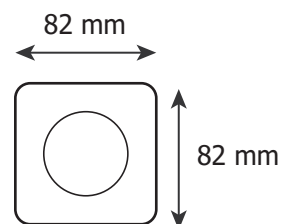

Finition extérieure : Alu

Orientable : Non

Dimensions (L x l) : 82 x 82 mm

Emballage : Polybag

EAN : 3701124430991

Paramètres Electriques

Matériaux utilisés : PC

Indice de protection IP : IP20

Poids Net : 0,017 Kg

Nouveauté : données en cours de validation

Dimensions

Compatible avec

Spot Eclat CCT II
Réf. 100268

Spot Eclat CCT II
Réf. 100269