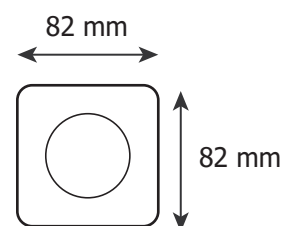

Finition extérieure : Noir

Orientable : Non

Dimensions (L x l) : Ø82 x 82 mm

Emballage : Polybag

EAN : 3701124431004

Paramètres Electriques

Matériaux utilisés : PC

Indice de protection IP : IP20

Poids Net : 0,017 Kg

Nouveauté : données en cours de validation

Dimensions

Compatible avec

Spot Eclat CCT II
Réf. 100268

Spot Eclat CCT II
Réf. 100269