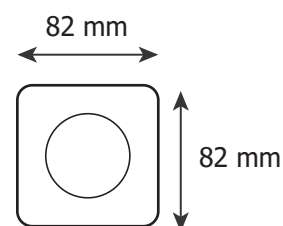

*Le produit Collerette carrée inclinable pour spot Éclat II Miidex - Ø82 mm - Blanc
est en vente chez Domomat !*

ECLAT CCT II

COLLERETTE - CARRÉE ORIENTABLE POUR SPOT ECLAT CCT II

Ref. 100279

Produit : Colletterte carrée orientable

Finition extérieure : Blanc

Orientable : Oui

Dimensions (L x l) : Ø82 x 82 mm

Emballage : Polybag

EAN : 3701124431011

Paramètres Electriques

Matériaux utilisés : PC

Indice de protection IP : IP20

Poids Net : 0,018 Kg

Nouveauté : données en cours de validation

Dimensions

Compatible avec

Spot Eclat CCT II
Réf. 100268

Spot Eclat CCT II
Réf. 100269