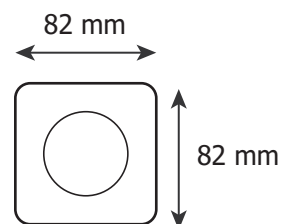

Finition extérieure : Alu

Orientable : Oui

Dimensions (L x l) : Ø82 x 82 mm

Emballage : Polybag

EAN : 3701124431028

Paramètres Electriques

Matériaux utilisés : PC

Indice de protection IP : IP20

Poids Net : 0,018 Kg

Nouveauté : données en cours de validation

Dimensions

Compatible avec

Spot Eclat CCT II
Réf. 100268

Spot Eclat CCT II
Réf. 100269