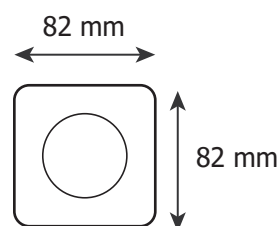

Finition extérieure : Noir

Orientable : Oui

Dimensions (L x l) : Ø82 x 82 mm

Emballage : Polybag

EAN : 3701124431035

Paramètres Electriques

Matériaux utilisés : PC

Indice de protection IP : IP20

Poids Net : 0,018 Kg

Nouveauté : données en cours de validation

Dimensions

Compatible avec

Spot Eclat CCT II
Réf. 100268

Spot Eclat CCT II
Réf. 100269