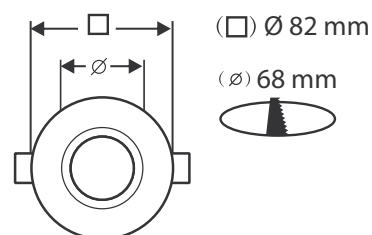

Finition extérieure : Blanc

Orientable : Non

Dimensions (Ø) : Ø82 mm

Dimension de perçage (Ø) : Ø68 mm

Fixation plafond : Ailettes sur ressorts

Emballage : Polybag

EAN : 3701124431042

Paramètres Electriques

Matériaux utilisés : PC

Indice de protection IP : IP20

Poids Net : 0,036 Kg

Nouveauté : données en cours de validation

Dimensions

Compatible avec

Spot Eclat CCT II
Réf. 100268

Spot Eclat CCT II
Réf. 100269