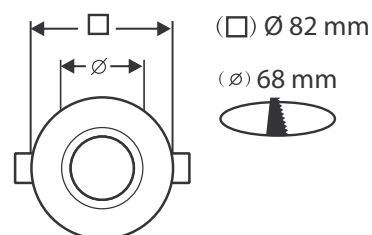

Produit : Colletterte ronde basse luminance

Finition : Extérieur blanc / Intérieur doré

Orientable : Non

Dimensions (Ø) : Ø82 mm

Dimension de perçage (Ø) : Ø68 mm

Fixation plafond : Ailettes sur ressorts

Emballage : Polybag

EAN : 3701124431059

Paramètres Electriques

Matériaux utilisés : PC

Indice de protection IP : IP20

Poids Net : 0,036 Kg

Nouveauté : données en cours de validation

Dimensions

Compatible avec