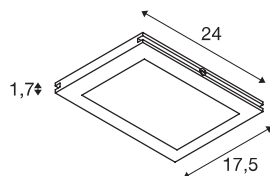

## INFORMATIONS TECHNIQUES

Réf.	1002866
Détails de montage	Plafond avec accessoires
Tension nominale primaire	12V ~50Hz
Classe de protection	III
Puissance en watts	9,8 W
Température ambiante minimale	-25 °C
Température ambiante maximale	40 °C
Hauteur du courant d'appel	8,5 A
Effet stroboscopique (SVM)	0,011
Lumen	750 lm
Température de couleur	2700 Kelvin
Angle de rayonnement	120 °
Coloris	chrome
IRC	90
Données LXXBXX	L70B50
Durée de vie	30000 h
Répartition de l'intensité lumineuse	rotosymétrique
Sortie lumineuse	direct
Longueur	24 cm
Largeur	17,5 cm
Hauteur	1,7 cm
Poids net	0,44 kg