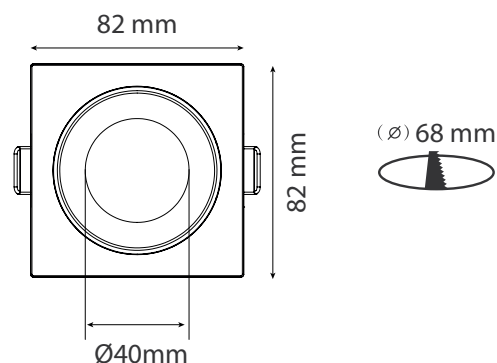

Ref. 100287

Produit : Colletterte carré/rond basse luminance

Finition : Extérieur blanc / Intérieur noir

Orientable : Non

Dimensions (L x l x H) : 82 x 82 x 23.4 mm

Dimension de perçage (Ø) : Ø68 mm

Fixation plafond : Ailettes sur ressorts

Emballage : Polybag

EAN : 3701124431097

Paramètres Electriques

Matériaux utilisés : PC

Indice de protection IP : IP20

Poids Net : 0,04 Kg

Nouveauté : données en cours de validation

Dimensions