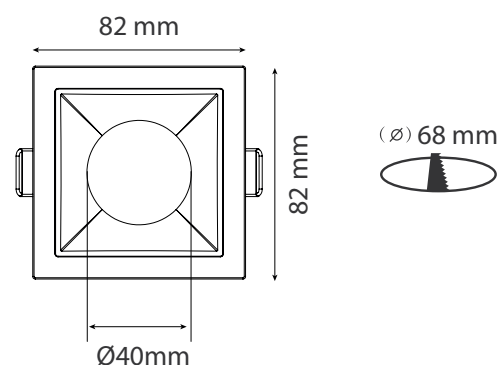

### COLLERETTE - CARRÉ/CARRÉ BASSE LUMINANCE POUR SPOT ECLAT CCT II

Ref. 100288

Produit : Colletterte carré/carré basse luminance

Finition : Extérieur blanc / Intérieur blanc

**Orientable : Non**

Dimensions (L x l x H) : 82 x 82 x 23.4 mm

Dimension de perçage (Ø) : Ø68 mm

Fixation plafond : Ailettes sur ressorts

Emballage : Polybag

EAN : 3701124431103

## Paramètres Electriques

Matériaux utilisés : PC

Indice de protection IP : IP20

Poids Net : 0,04 Kg

**Nouveauté : données en cours de validation**

## Dimensions