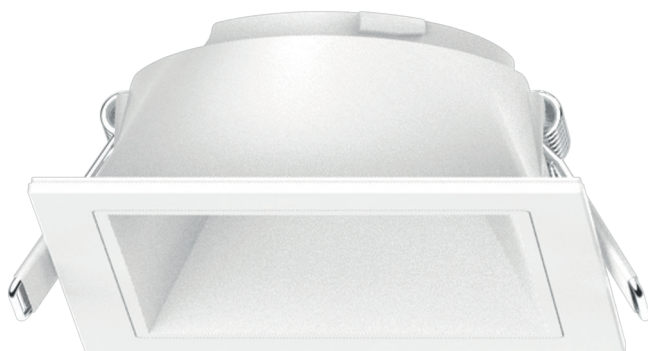

## Fiche 100288 Miidex

**Collerette basse luminance  
carrée/carrée pour spot Éclat II  
Miidex - Ø82 mm - Blanc**

Réf 100288

**8.96€<sup>TTC\*</sup>**

Voir le produit : <https://www.domomat.com/98031-collerette-basse-luminance-carreecarree-pour-spot-eclat-ii-miidex-o82-mm-blanc-vision-el-100288.html>

*Le produit Collerette basse luminance carrée/carrée pour spot Éclat II Miidex - Ø82 mm  
- Blanc*

*est en vente chez Domomat !*

### COLLERETTE - CARRÉ/CARRÉ BASSE LUMINANCE POUR SPOT ECLAT CCT II

Ref. 100288

Produit : Colletterte carré/carré basse luminance

Finition : Extérieur blanc / Intérieur blanc

**Orientable : Non**

Dimensions (L x l x H) : 82 x 82 x 23.4 mm