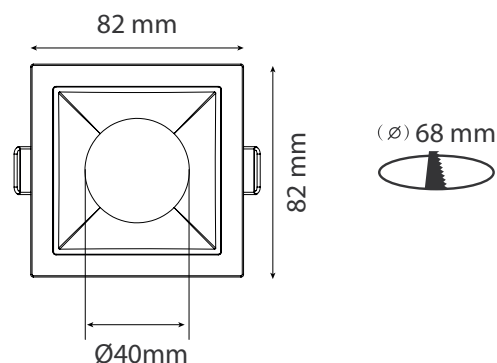

Ref. 100289

Produit : Colletterte carré/carré basse luminance

Finition : Extérieur blanc / Intérieur doré

Orientable : Non

Dimensions (L x l x H) : 82 x 82 x 23.4 mm

Dimension de perçage (Ø) : Ø68 mm

Fixation plafond : Ailettes sur ressorts

Emballage : Polybag

EAN : 3701124431110

Paramètres Electriques

Matériaux utilisés : PC

Indice de protection IP : IP20

Poids Net : 0,04 Kg

Nouveauté : données en cours de validation

Dimensions