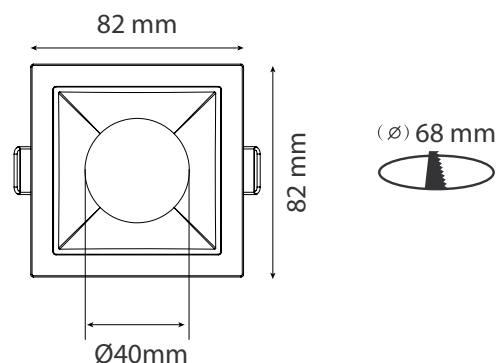

Ref. 100290

Produit : Colletterte carré/carré basse luminance

Finition : Extérieur blanc / Intérieur noir

Orientable : Non

Dimensions (L x l x H) : 82 x 82 x 23.4 mm

Dimension de perçage (Ø) : Ø68 mm

Fixation plafond : Ailettes sur ressorts

Emballage : Polybag

EAN : 3701124431127

Paramètres Electriques

Matériaux utilisés : PC

Indice de protection IP : IP20

Poids Net : 0,04 Kg

Nouveauté : données en cours de validation

Dimensions