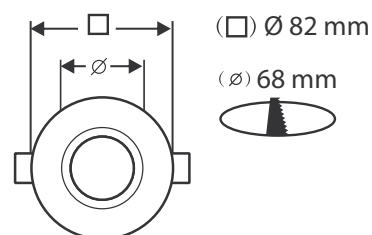

Produit : Colletterte ronde basse luminance

Finition : Extérieur noir / Intérieur blanc

Orientable : Non

Dimensions (Ø) : Ø82 mm

Dimension de perçage (Ø) : Ø68 mm

Fixation plafond : Ailettes sur ressorts

Emballage : Polybag

EAN : 3701124431134

Paramètres Electriques

Matériaux utilisés : PC

Indice de protection IP : IP20

Poids Net : 0,036 Kg

Nouveauté : données en cours de validation

Dimensions

Compatible avec