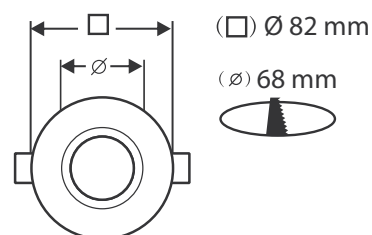

Finition : Extérieur noir / Intérieur noir

Orientable : Non

Dimensions (Ø) : Ø82 mm

Dimension de perçage (Ø) : Ø68 mm

Fixation plafond : Ailettes sur ressorts

Emballage : Polybag

EAN : 3701124431141

Paramètres Electriques

Matériaux utilisés : PC

Indice de protection IP : IP20

Poids Net : 0,036 Kg

Nouveauté : données en cours de validation

Dimensions

Compatible avec

Spot Eclat CCT II
Réf. 100268

Spot Eclat CCT II
Réf. 100269