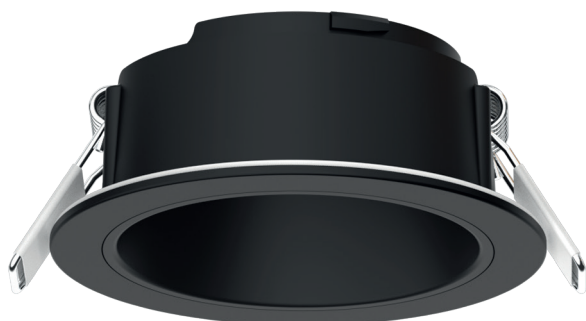

Fiche 100292 Miidex

**Collerette basse luminance ronde
pour spot Éclat II Miidex - Ø82 mm -
Noir**

Réf 100292

14.04€^{TTC*}

Voir le produit : <https://www.domomat.com/97941-collerette-basse-luminance-ronde-pour-spot-eclat-ii-miidex-o82-mm-noir-vision-el-100292.html>

Le produit Collerette basse luminance ronde pour spot Éclat II Miidex - Ø82 mm - Noir est en vente chez Domomat !

ECLAT CCT II COLLERETTE - RONDE BASSE LUMINANCE POUR SPOT ECLAT CCT II

Ref. 100292

Produit : Colletterte ronde basse luminance

Finition : Extérieur noir / Intérieur noir

Orientable : Non

Dimensions (Ø) : Ø82 mm

Dimension de perçage (Ø) : Ø68 mm

Fixation plafond : Ailettes sur ressorts

Emballage : Polybag

EAN : 3701124431141

Paramètres Electriques