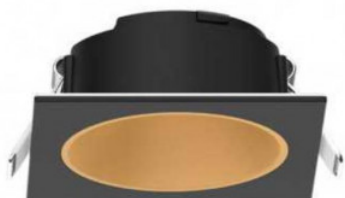

Fiche 100293 Miidex

**Collerette basse luminance
carrée/ronde pour spot Éclat II
Miidex - Ø82 mm - Noir/doré**

Réf 100293

15.34€^{TTC*}

Voir le produit : <https://www.domomat.com/97942-collerette-basse-luminance-carree-ronde-pour-spot-eclat-ii-miidex-o82-mm-noir-dore-vision-el-100293.html>

*Le produit Collerette basse luminance carrée/ronde pour spot Éclat II Miidex - Ø82 mm -
Noir/doré
est en vente chez Domomat !*

ECLAT CCT II

COLLERETTE - CARRÉ/ROND BASSE LUMINANCE POUR SPOT ECLAT CCT II

Ref. 100293

Produit : Colletterte carré/rond basse luminance

Finition : Extérieur noir / Intérieur doré

Orientable : Non

Dimensions (L x l x H) : 82 x 82 x 23.4 mm

Dimension de perçage (Ø) : Ø68 mm

Fixation plafond : Ailettes sur ressorts