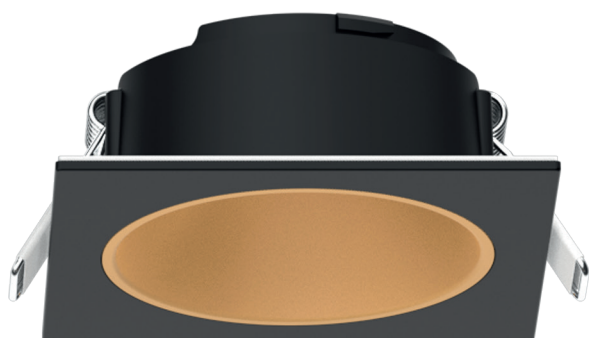

Fiche 100293 Miidex

**Collerette basse luminance
carrée/ronde pour spot Éclat II
Miidex - Ø82 mm - Noir/doré**

Réf 100293

15.34€^{TTC*}

Voir le produit : <https://www.domomat.com/97942-collerette-basse-luminance-carree-ronde-pour-spot-eclat-ii-miidex-o82-mm-noir-dore-vision-el-100293.html>

*Le produit Collerette basse luminance carrée/ronde pour spot Éclat II Miidex - Ø82 mm -
Noir/doré
est en vente chez Domomat !*

ECLAT CCT II

COLLERETTE - CARRÉ/ROND BASSE LUMINANCE POUR SPOT ECLAT CCT II

Ref. 100293

Produit : Colletterte carré/rond basse luminance

Finition : Extérieur noir / Intérieur doré

Orientable : Non

Dimensions (L x l x H) : 82 x 82 x 23.4 mm

Dimension de perçage (Ø) : Ø68 mm

Fixation plafond : Ailettes sur ressorts