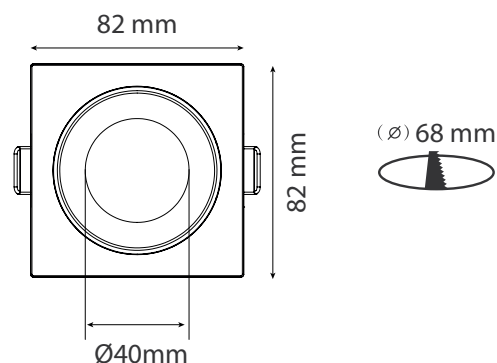

Ref. 100293

Produit : Colletterte carré/rond basse luminance

Finition : Extérieur noir / Intérieur doré

Orientable : Non

Dimensions (L x l x H) : 82 x 82 x 23.4 mm

Dimension de perçage (Ø) : Ø68 mm

Fixation plafond : Ailettes sur ressorts

Emballage : Polybag

EAN : 3701124431158

Paramètres Electriques

Matériaux utilisés : PC

Indice de protection IP : IP20

Poids Net : 0,04 Kg

Nouveauté : données en cours de validation

Dimensions