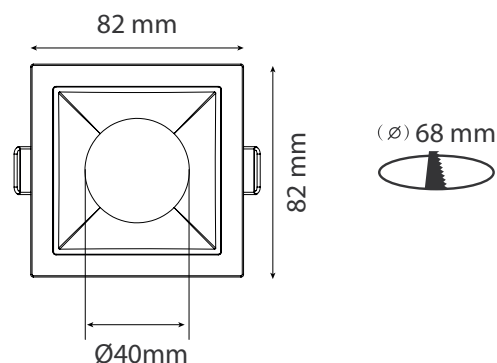

Produit : Colletterte carré/carré basse luminance

Finition : Extérieur noir / Intérieur noir

Orientable : Non

Dimensions (L x l x H) : 82 x 82 x 23.4 mm

Dimension de perçage (Ø) : Ø68 mm

Fixation plafond : Ailettes sur ressorts

Emballage : Polybag

EAN : 3701124431189

Paramètres Electriques

Matériaux utilisés : PC

Indice de protection IP : IP20

Poids Net : 0,04 Kg

Nouveauté : données en cours de validation

Dimensions