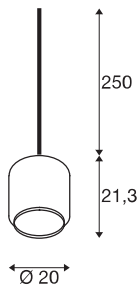

Fiche suspension SLV

**Suspension Pantilo 20 SLV - E27 -
15W - Cuivre**

Réf 1003005

131.26€^{TTC*}

Voir le produit : <https://www.domomat.com/106910-suspension-pantilo-20-slv-e27-15w-cuivre-slv-decllic-1003005.html>

*Le produit Suspension Pantilo 20 SLV - E27 - 15W - Cuivre
est en vente chez Domomat !*

PANTILO 20

suspension intérieure, cuivre, E27, 15W max, câble nu sans patère

La suspension cylindrique PANTILO 20 a une longueur de suspension maximale de 250 cm. PANTILO 20 a un diffuseur cylindrique en verre chromé qui peut être combiné de manière personnalisée pour former un nuage de luminaire.

INFORMATIONS TECHNIQUES

Réf.	1003005
Nombre de douilles	1
Code IP	IP 20
Détails de montage	Plafond avec accessoires
Tension nominale primaire	200-240V ~50/60Hz
Classe de protection	II
Puissance en watts	15 W
Coloris	cuivre
Répartition de l'intensité lumineuse	asymétrique
Sortie lumineuse	diffus
Hauteur	21,3 cm
Diamètre	20 cm
Longueur du câble de suspension	250 cm
Poids net	0,942 kg
Poids brut	1,766 kg
Page du BIG WHITE	162

Source Préconisée

1005265	ST64 E27 , ampoule LED, doré, 7,5 W, 2500 K, IRC90, 320°
1005286	QT14 G9 , ampoule LED, blanc, 3,6 W, 3000 K, IRC90, 300°
1005303	A60 E27 , ampoule LED, transparent, 7,5 W, 2700 - K, IRC90, 320°
1005305	A60 E27 tête miroir , ampoule LED, chrome, 7,5 - W, 2700 K, IRC90, 180°