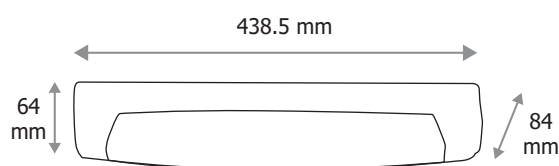

Ref. 100313

Type : Réglette salle de bain, 1 x S19* + bouton ON/OFF

Finition extérieure : Blanc

Culot accepté : 1 x S19*

Puissance absorbée : 1 x 9W LED max (ou 1 x 60W max)

Dimensions (H x l x P) : 438,5 x 64 x 84 mm

Température et humidité de travail :

-20 °C- +40 °C/10%-70%

Matériaux : PC

Indice de protection IP : IP44

Indice de protection IK : IK08

Poids Net : 0,46Kg

Dimensions

Compatible avec