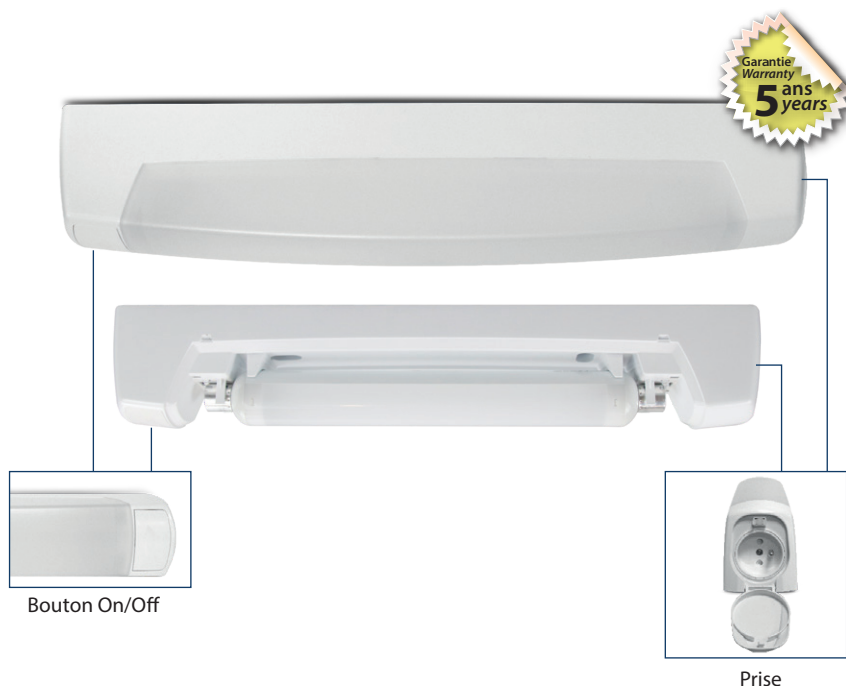

## Fiche 100314 Miidex

**Réglette salle de bain LED  
Compacto Miidex - Pour ampoule  
S19 + Bouton on/off + prise - Sans  
source lumineuse - Blanc**

Réf 100314

**20.52€<sup>TTC\*</sup>**

Voir le produit : <https://www.domomat.com/98232-reglette-salle-de-bain-led-compacto-miidex-pour-ampoule-s19-bouton-onoff-prise-sans-source-lumineuse-blanc-vision-el-100314.html>

*Le produit Réglette salle de bain LED Compacto Miidex - Pour ampoule S19 + Bouton on/off + prise - Sans source lumineuse - Blanc est en vente chez Domomat !*

### RÉGLETTE SALLE DE BAIN S19 + BOUTON ON/OFF + PRISE SOURCE REMPLAÇABLE 60W MAX

Ref. 100314

Type : Réglette salle de bain, 1 x S19\* + bouton ON/OFF + prise

Finition extérieure : Blanc

Culot accepté : 1 x S19\*

Puissance absorbée : 1 x 9W LED max (ou 1 x 60W max)

Dimensions (H x l x P) : 438,5 x 64 x 84 mm

Emballage : Boite

EAN : 3701124431370

*\*Ampoule S19 (dimension Ø38x 310 mm Max) non fournie*

**\*\*Garantie MIIDEX LIGHTING : 5ans**