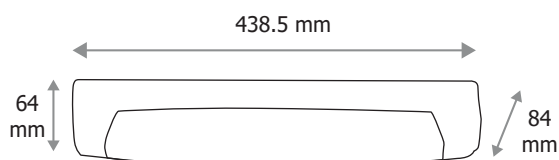

Puissance absorbée : 1 x 9W LED max (ou 1 x 60W max)

Dimensions (H x l x P) : 438,5 x 64 x 84 mm

Emballage : Boite

EAN : 3701124431370

*\*Ampoule S19 (dimension Ø38x 310 mm Max) non fournie*

**\*\*Garantie MIIDEX LIGHTING : 5ans**

#### Dimensions